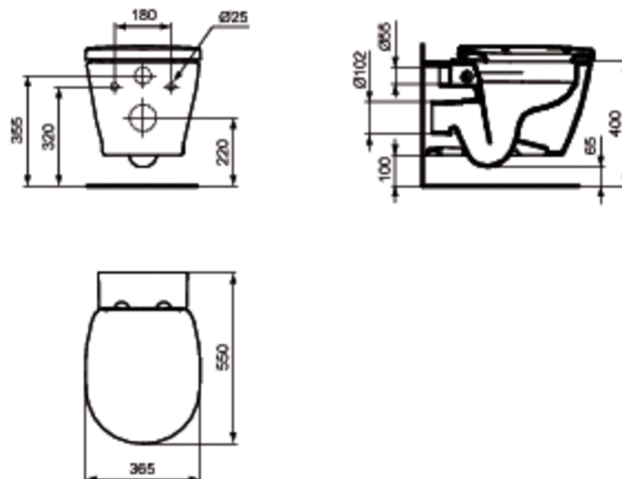

Code article: E8174  
CONNECT  
Cuvette 55 x 36,5 cm

Cuvette suspendue sans bride

A monter avec paire de tire-fonds à sceller non fournis ou bâti-support seul à encastrer ou bâti-support/réservoir

En porcelaine vitrifiée